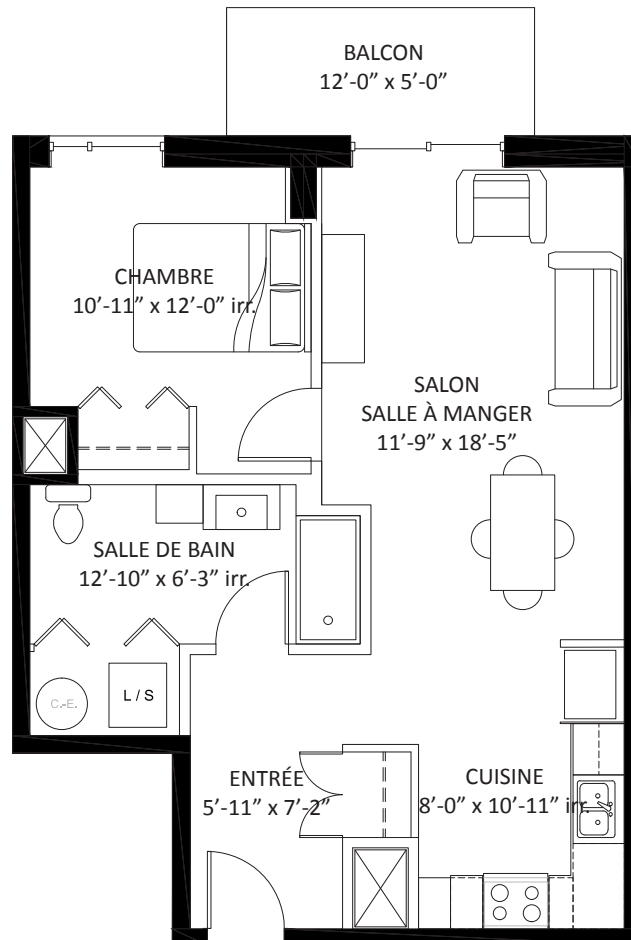

Les Immeubles Almigra Inc.
Almigra Real Estate inc.

438-375-4329

www.lederome.com

LE PROMOTEUR SE RÉSERVE LE DROIT DE FAIRE LES MODIFICATIONS QU'IL JUGE NÉCESSAIRES. LES DIMENSIONS ET SUPERFICIES "TEL QUE CONSTRUIT" PEUVENT VARIER DE CELLES INDIQUÉES. LES DIMENSIONS LINÉAIRES INDIQUÉES SONT CALCULÉES D'UN MUR INTÉRIEUR À UN AUTRE. LES SUPERFICIES INDIQUÉES SONT CALCULÉES DE LA FACE EXTÉRIEURE DES MURS EXTÉRIEURS, AU CENTRE DES CLOISONS MITOYENNES ET AU CENTRE DES CLOISONS DES CORRIDORS. LE LOYER N'EST PAS CALCULÉ EN FONCTION DU NOMBRE DE PIEDS CARRÉS.