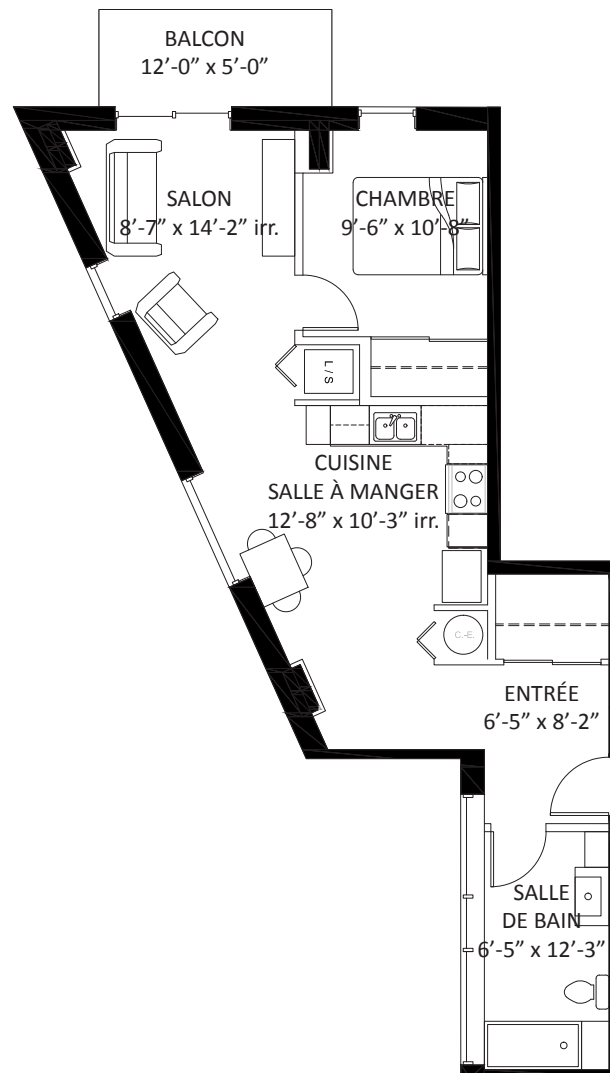

LeDEROME

appartements contemporains

3741, HENRI-BOURASSA EST, MONTRÉAL-NORD

+ UNITÉ **C-1A**

3 1/2 +/-658 p.ca + balcon 60 p.ca

ÉTAGE : 2

201

LOGEMENT MINIMALEMENT ADAPTABLE

DE ROME

loyer mensuel:
919\$

Les Immeubles Almigra Inc.
Almigra Real Estate inc.

438-375-4329

www.lederome.com

LE PROMOTEUR SE RÉSERVE LE DROIT DE FAIRE LES MODIFICATIONS QU'IL JUGE NÉCESSAIRES. LES DIMENSIONS ET SUPERFICIES "TEL QUE CONSTRUIT" PEUVENT VARIER DE CELLES INDICUÉES. LES DIMENSIONS LINÉAIRES INDICUÉES SONT CALCULÉES D'UN MUR INTÉRIEUR À UN AUTRE. LES SUPERFICIES INDICUÉES SONT CALCULÉES DE LA FACE EXTÉRIEURE DES MURS EXTÉRIEURS, AU CENTRE DES CLOISONS MITOYENNES ET AU CENTRE DES CLOISONS DES CORRIDORS. LE LOYER N'EST PAS CALCULÉ EN FONCTION DU NOMBRE DE PIEDS CARRÉS.