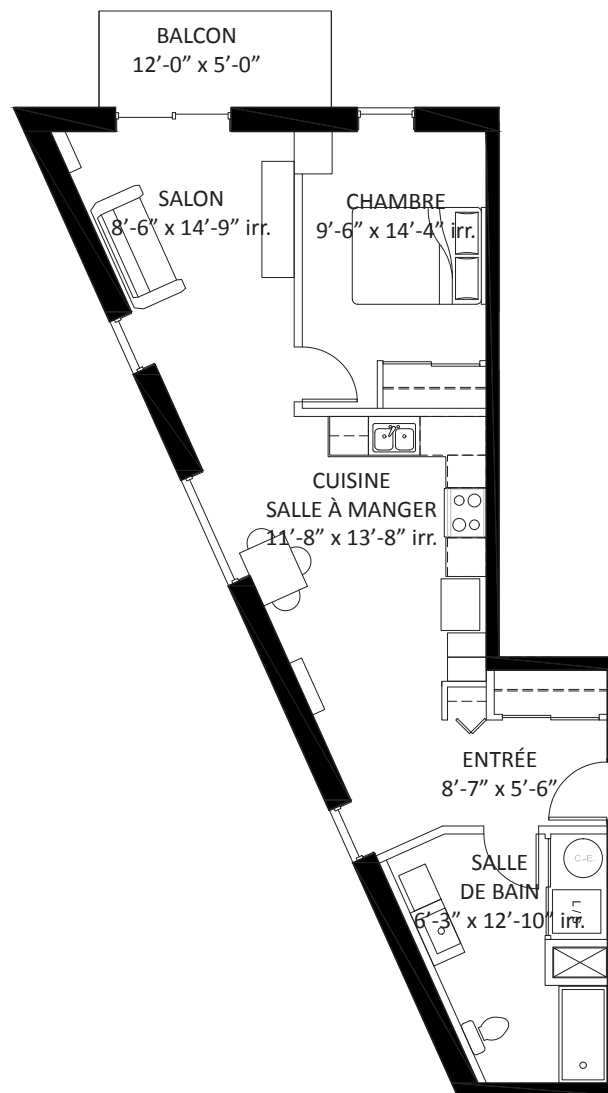

LeDEROME

appartements contemporains

3741, HENRI-BOURASSA EST, MONTRÉAL-NORD

+ UNITÉ

C-1

3 1/2 +/-705 p.ca + balcon 60 p.ca

ÉTAGES: 3 - 4 - 5 - 6

301◀401▶501▶601

LOGEMENT MINIMALEMENT ADAPTABLE

DE ROME

loyer mensuel:
979\$

Les Immeubles Almigra Inc.
Almigra Real Estate inc.

438-375-4329

www.lederome.com

LE PROMOTEUR SE RÉSERVE LE DROIT DE FAIRE LES MODIFICATIONS QU'IL JUGE NÉCESSAIRES. LES DIMENSIONS ET SUPERFICIES "TEL QUE CONSTRUIT" PEUVENT VARIER DE CELLES INDIQUÉES. LES DIMENSIONS LINÉAIRES INDIQUÉES SONT CALCULÉES D'UN MUR INTÉRIEUR À UN AUTRE. LES SUPERFICIES INDIQUÉES SONT CALCULÉES DE LA FACE EXTÉRIEURE DES MURS EXTÉRIEURS, AU CENTRE DES CLOISONS MITOYENNES ET AU CENTRE DES CLOISONS DES CORRIDORS. LE LOYER N'EST PAS CALCULÉ EN FONCTION DU NOMBRE DE PIEDS CARRÉS.