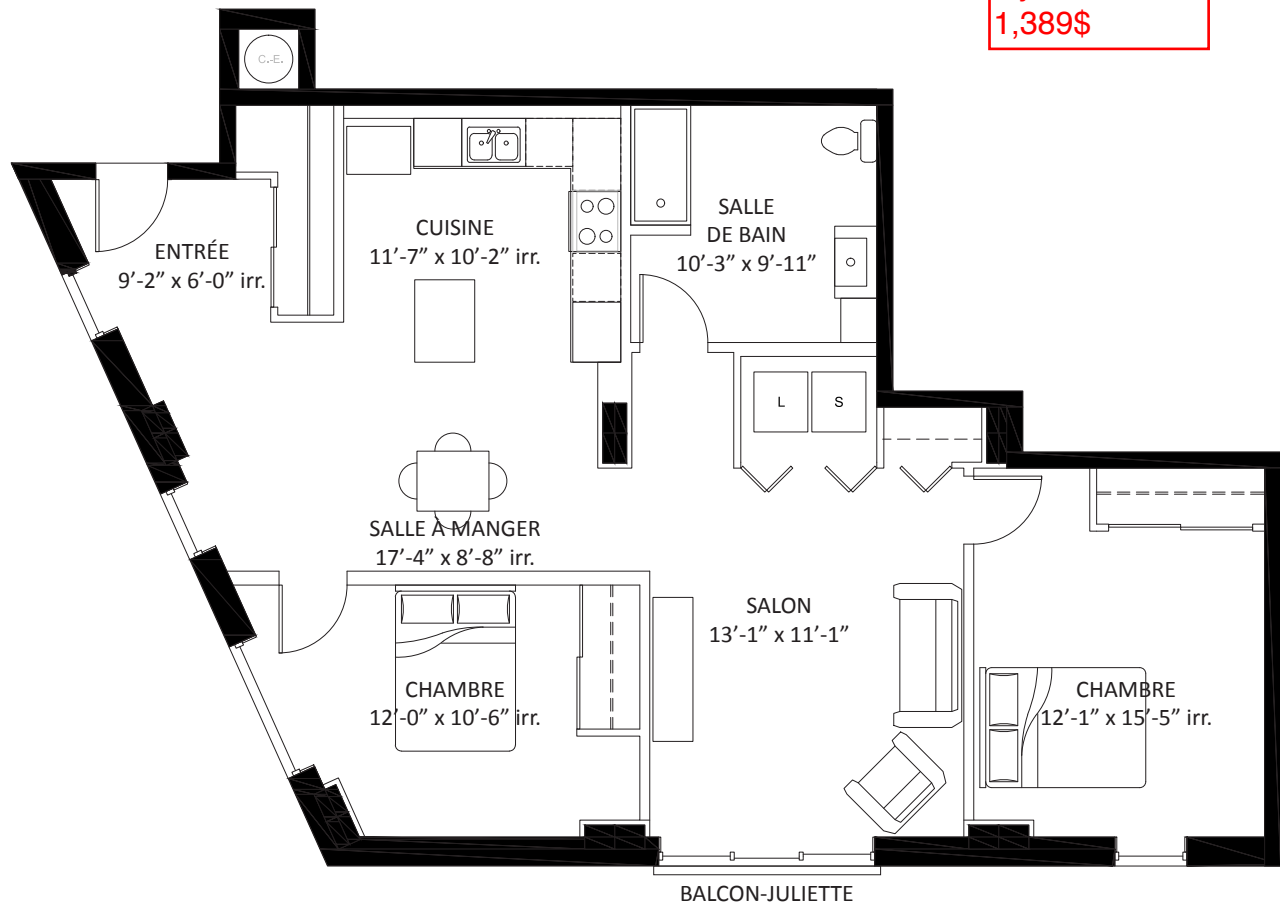

# LeDEROME

appartements contemporains

3741, HENRI-BOURASSA EST, MONTRÉAL-NORD

+ UNITÉ **B-4**

**4 1/2 +/-1127 p.ca**  
ÉTAGES: 1-2-3-4  
105  
LOGEMENT ADAPTABLE

HENRI-BOURASSA EST

DE ROME

loyer mensuel:  
**1,389\$**