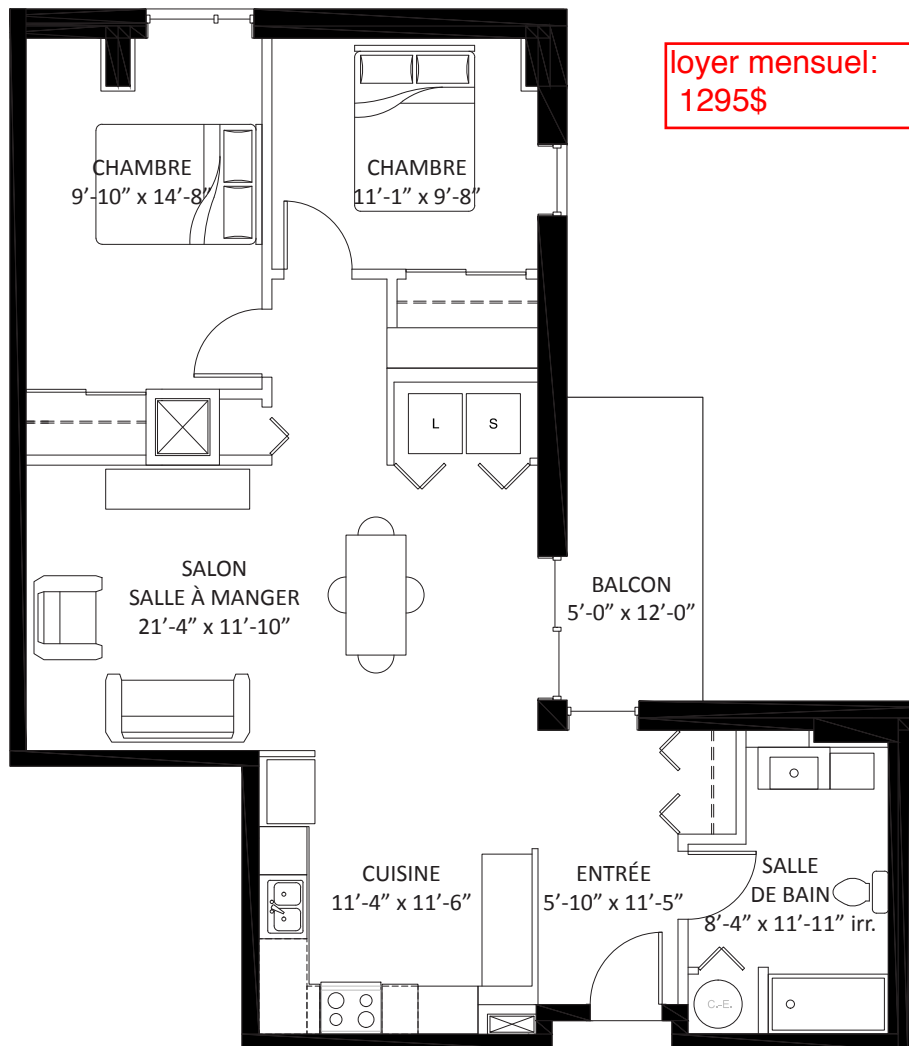

LeDEROME

appartements contemporains

3741, HENRI-BOURASSA EST, MONTRÉAL-NORD

+ UNITÉ

B-1

4 1/2 +/-962 p.ca + balcon 60 p.ca

ÉTAGES: 1-2-3-4

102 ♦ 203 ♦ 303 ♦ 403

LOGEMENT ACCESSIBLE UNIVERSELLEMENT

HENRI-BOURASSA EST

DE ROME

Les Immeubles Almigra Inc.
Almigra Real Estate inc.

438-375-4329

www.lederome.com

LE PROMOTEUR SE RÉSERVE LE DROIT DE FAIRE LES MODIFICATIONS QU'IL JUGE NÉCESSAIRES. LES DIMENSIONS ET SUPERFICIES "TEL QUE CONSTRUIT" PEUVENT VARIER DE CELLES INDICUÉES. LES DIMENSIONS LINÉAIRES INDICUÉES SONT CALCULÉES D'UN MUR INTÉRIEUR À UN AUTRE. LES SUPERFICIES INDICUÉES SONT CALCULÉES DE LA FACE EXTÉRIEURE DES MURS EXTÉRIEURS, AU CENTRE DES CLOISONS MITOYENNES ET AU CENTRE DES CLOISONS DES CORRIDORS. LE LOYER N'EST PAS CALCULÉ EN FONCTION DU NOMBRE DE PIEDS CARRÉS.