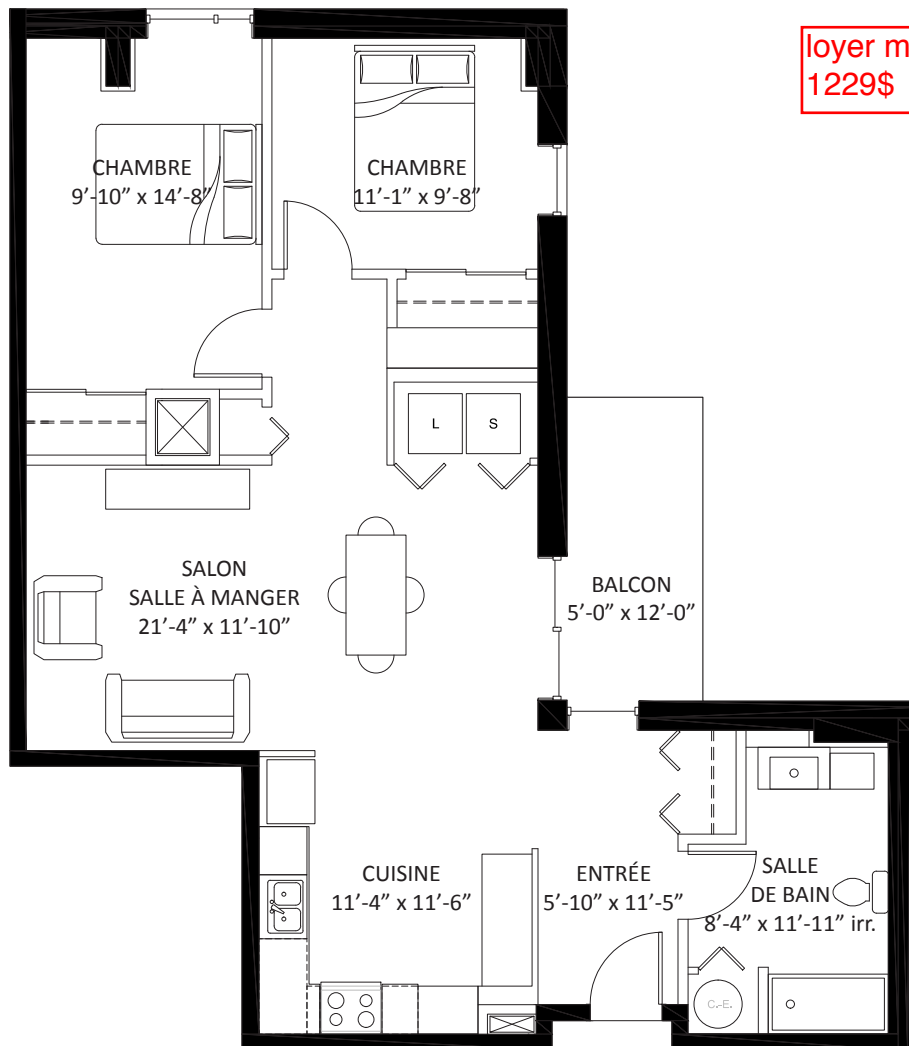

LeDEROME

appartements contemporains

3741, HENRI-BOURASSA EST, MONTRÉAL-NORD

+ UNITÉ

B-1

4 1/2 +/-962 p.ca + balcon 60 p.ca

ÉTAGES: 5 - 6

503 ↔ 603

LOGEMENT ADAPTABLE

HENRI-BOURASSA EST

DE ROME

loyer mensuel:
1229\$

Les Immeubles Almigra Inc.
Almigra Real Estate inc.

438-375-4329

www.lederome.com

LE PROMOTEUR SE RÉSERVE LE DROIT DE FAIRE LES MODIFICATIONS QU'IL JUGE NÉCESSAIRES. LES DIMENSIONS ET SUPERFICIES "TEL QUE CONSTRUIT" PEUVENT VARIER DE CELLES INDICUÉES. LES DIMENSIONS LINÉAIRES INDICUÉES SONT CALCULÉES D'UN MUR INTÉRIEUR À UN AUTRE. LES SUPERFICIES INDICUÉES SONT CALCULÉES DE LA FACE EXTÉRIEURE DES MURS EXTÉRIEURS, AU CENTRE DES CLOISONS MITOYENNES ET AU CENTRE DES CLOISONS DES CORRIDORS. LE LOYER N'EST PAS CALCULÉ EN FONCTION DU NOMBRE DE PIEDS CARRÉS.