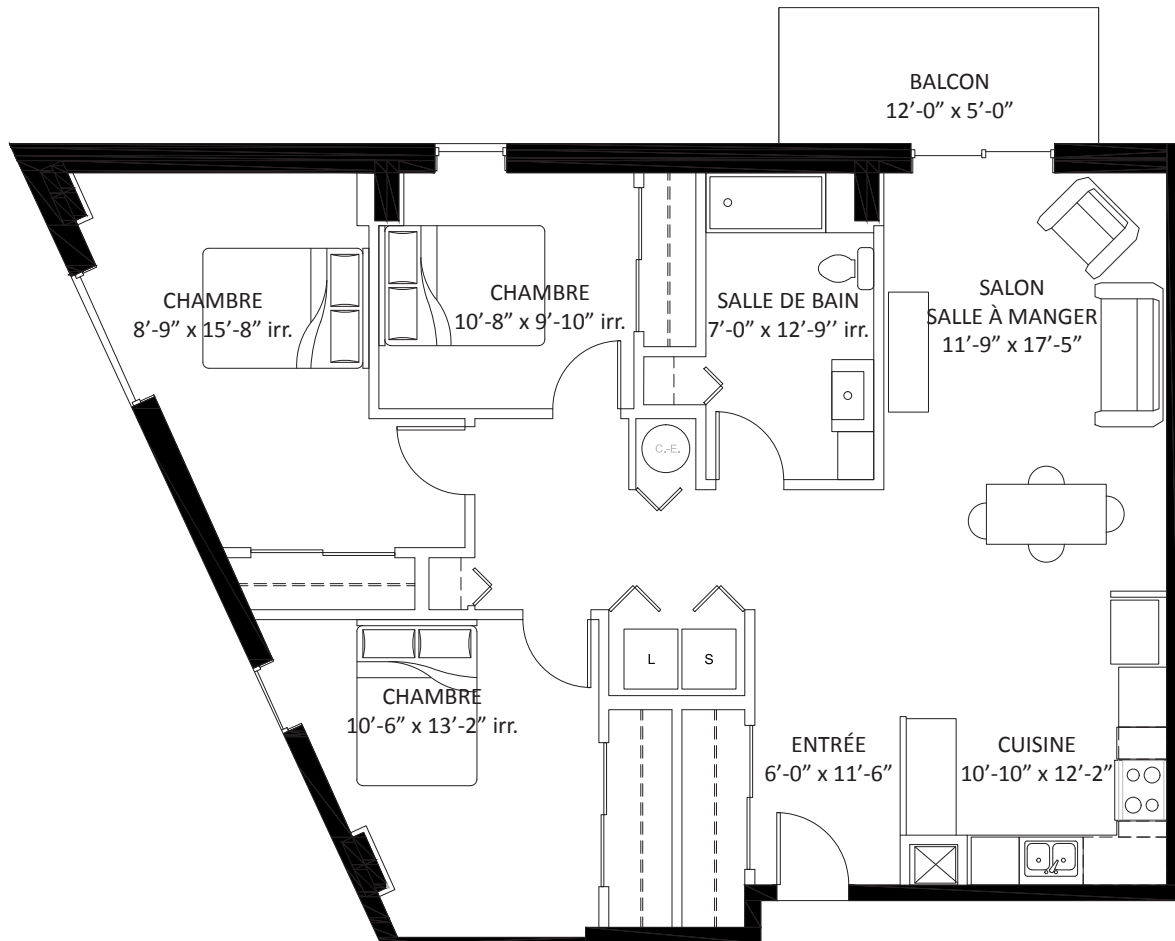

# LeDEROME

appartements contemporains

3741, HENRI-BOURASSA EST, MONTRÉAL-NORD

+ UNITÉ

A-1

5 1/2 +/-1210 p.ca + balcon 60 p.ca

ÉTAGE : 1

101

LOGEMENT ADAPTABLE

HENRI-BOURASSA EST

DE ROME

loyer mensuel  
1537\$

Les Immeubles Almigra Inc.  
Almigra Real Estate inc.

438-375-4329

www.lederome.com

LE PROMOTEUR SE RÉSERVE LE DROIT DE FAIRE LES MODIFICATIONS QU'IL JUGE NÉCESSAIRES. LES DIMENSIONS ET SUPERFICIES "TEL QUE CONSTRUIT" PEUVENT VARIER DE CELLES INDICUÉES. LES DIMENSIONS LINÉAIRES INDICUÉES SONT CALCULÉES D'UN MUR INTÉRIEUR À UN AUTRE. LES SUPERFICIES INDICUÉES SONT CALCULÉES DE LA FACE EXTÉRIEURE DES MURS EXTÉRIEURS, AU CENTRE DES CLOISONS MITOYENNES ET AU CENTRE DES CLOISONS DES CORRIDORS. LE LOYER N'EST PAS CALCULÉ EN FONCTION DU NOMBRE DE PIEDS CARRÉS.